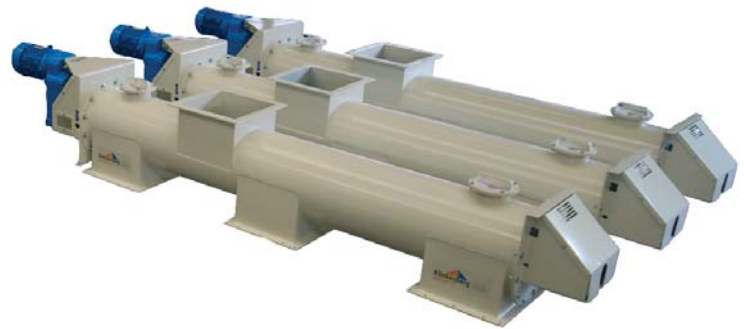

Kokertransporteur

Toepassing

Industrie:

Voedingsmiddelen, Chemie, Farmacie, Biomassa, Kunststof, Papier, Petfood, Cement, Suiker en veel meer

Voordeel:

Dampen blijven binnen, inzetbaar van 0 tot 90 graden, weinig onderhoud, stofvrij produceren, lange levensduur. Kunnen werken met grote druk verschillen.

- Gesloten systeem
- Lage inverstering
- Beproeft concept

Uitvoeringen:

Dubbele assen, kopklep, klapbodems, van horizontaal naar vertikaal opstelbaar. Geslepen uitvoering enzovoort. Onze deskundigen staan klaar om uw vragen te beantwoorden

Omschrijving

De **kokerschroef** doet in alle omstandigheden en met alle denkbare producten precies waarvoor hij ontworpen is. Voor het verplaatsen van poeders en granulaten. Voor het vervoer van zeer fijne of gevaarlijke poeders kan de **kokerschroef** compleet gasdicht geleverd worden. Gevaarlijke dampen en kwalijke geuren blijven hierdoor in de transporteur. De machines worden gemaakt van roestvast staal, staal en/of slijtvaste materialen. Klinkenberg kan met ATEX certificering leveren.

Opties:

Vrijrijdbaar frame, beperkt voormengen, opzetstuk, gewogen uitvoeringen. Schroeftransporteurs zijn leverbaar in RVS, staal of gehardstaal.

Toepassing:

De KKS van Klinkenberg worden in vele industrieën ingezet. Denk bijvoorbeeld aan de voeding-, chemie, farmacie, veevoeder- en slibindustrieën.

Kokertransporteur voorzien van overloopbeveiligingen 1x in e n 3x uitlaat