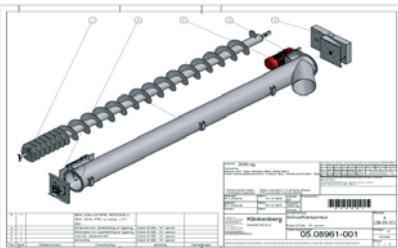

3D Engineering