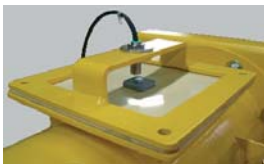

Uitvoeringen / Opties

Kokertransporteurs voor de voedingsmiddelenindustrie.
Uitvoering met enkelzijdige lagering.