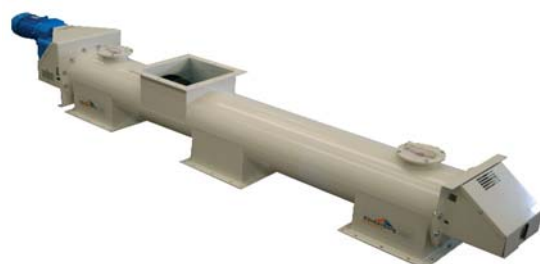

Kokertransporteur in staal 37 en RVS