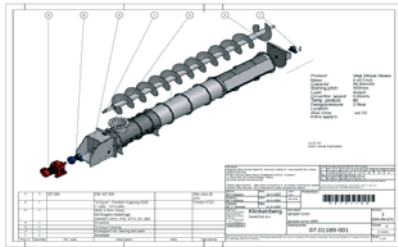

3D Engineering